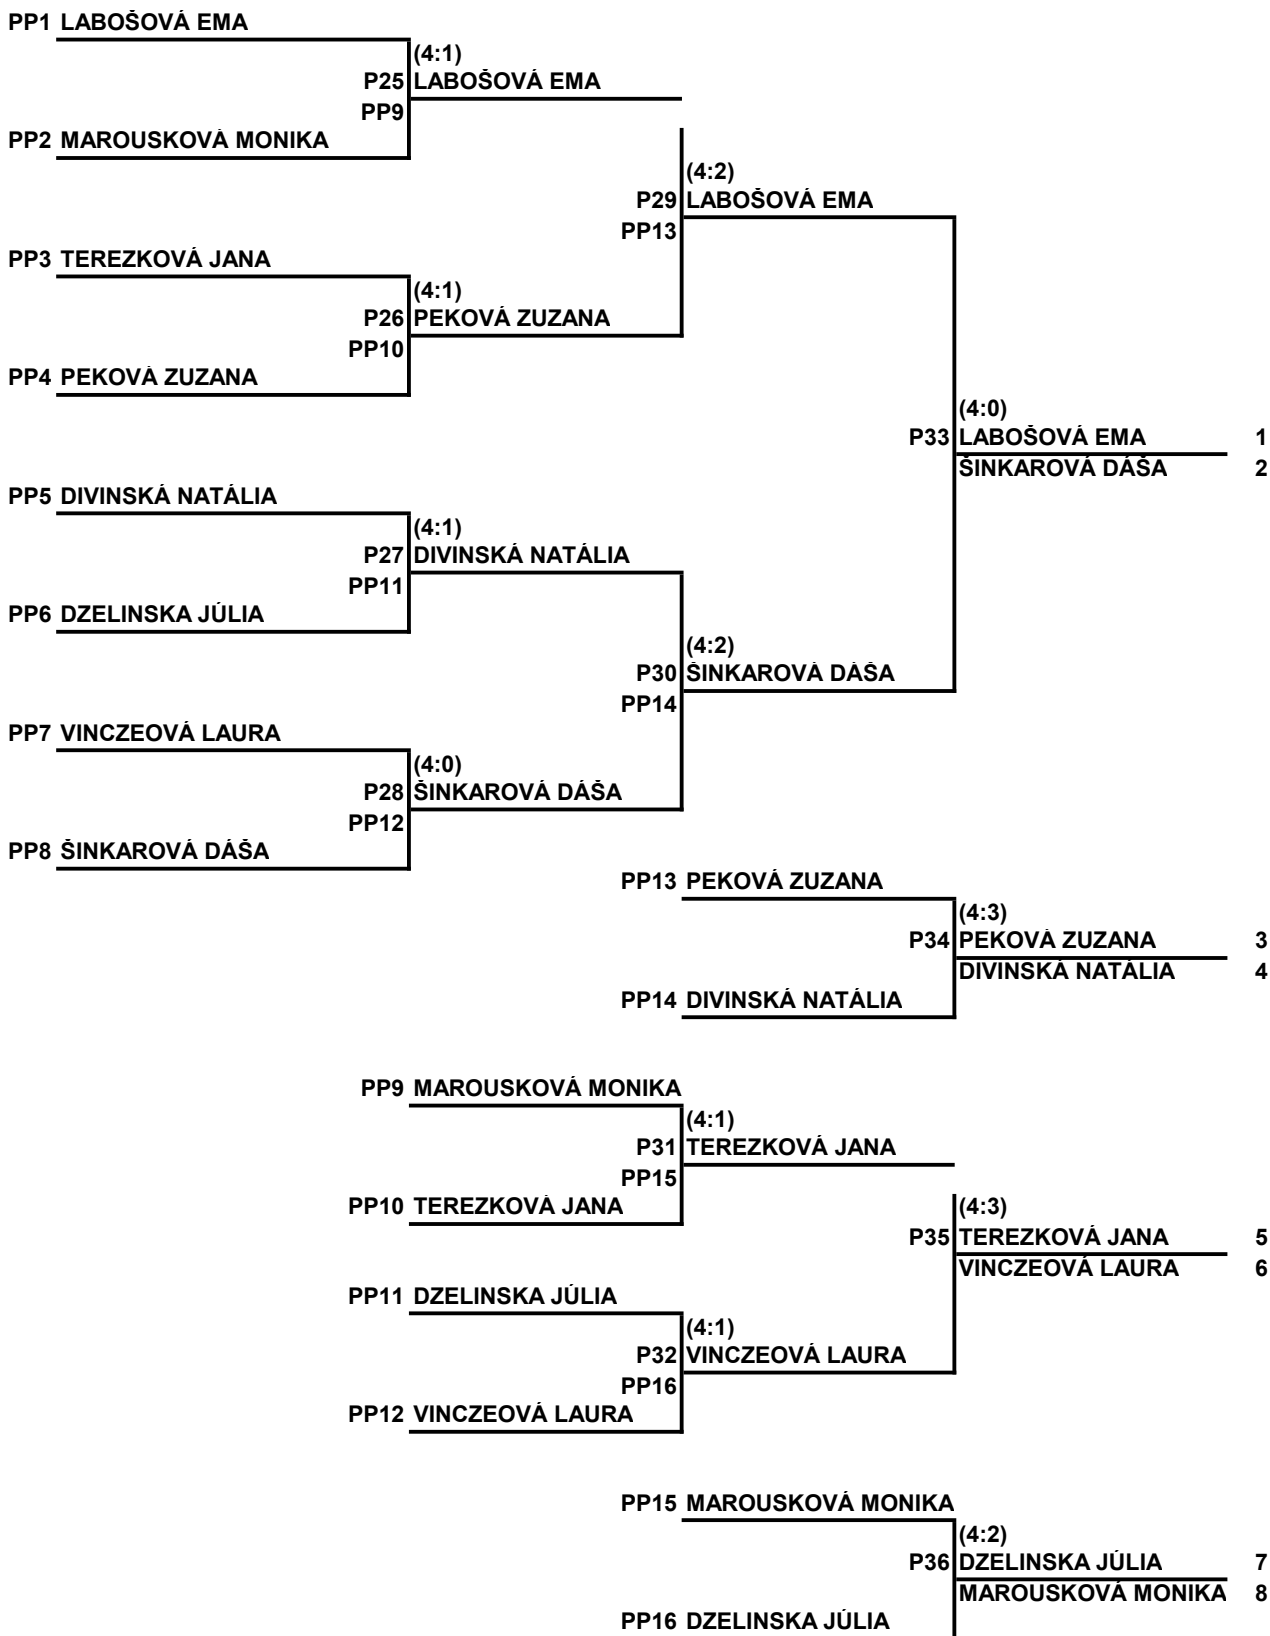

1 Skupina		A	klub	N	R	1	2	3	4	S	PS	B	P	kolo	
DORKY	1	LABOŠOVÁ EMA	STO VALALIKY	1	2		3 : 1	3 : 0	3 : 0	9	1	9	6	1	I. 1-3, 2-4
	2	ČINČUROVÁ EMA	ŠKST TOPOĽČANY	19	27	1 : 3		3 : 0	3 : 0	7	3	2,33333	5	2	II. 1-2, 3-4
	3	LUKAČOVÁ KRISTÍN	ŠK ORION BELÁ NAD CIRO	29	40	0 : 3	0 : 3		0 : 3	0	9	0	3	4	III. 1-4, 2-3
	4	DUDOVÁ EMMA	ŠKST MICHALOVCE	37	53	0 : 3	0 : 3	3 : 0		3	6	0,5	4	3	

2 Skupina		B	klub	N	R	1	2	3	4	S	PS	B	P	kolo	
DORKY	1	ŠINKAROVÁ DÁŠA	ŠKST MICHALOVCE	2	4		3 : 0	3 : 1	3 : 1	9	2	4,5	6	1	I. 1-3, 2-4
	2	GAJDOŠOVÁ LUCIA	ŠK ORION BELÁ NAD CIRO	18	26	0 : 3		1 : 3	0 : 3	1	9	0,11111	3	4	II. 1-2, 3-4
	3	MÜLLEROVÁ EMA	STK NOVÁ BAŇA/PODLUŽA	25	35	1 : 3	3 : 1		1 : 3	5	7	0,71429	4	3	III. 1-4, 2-3
	4	WILTSCHKOVÁ DOM	TJ GASTO GALANTA	35	50	1 : 3	3 : 0	3 : 1		7	4	1,75	5	2	

3 Skupina		C	klub	N	R	1	2	3	4	S	PS	B	P	kolo	
DORKY	1	DIVINSKÁ NATÁLIA	ŠKST RUŽOMBEROK	3	5		3 : 0	3 : 0	3 : 0	9	0		6	1	I. 1-3, 2-4
	2	VOJTASOVÁ PATRÍC	ŠKST ENERGODATA ŽILINA	13	20	0 : 3		3 : 2	3 : 2	6	7	0,85714	5	2	II. 1-2, 3-4
	3	PAKŠIOVÁ NATÁLIA	ŠKST TOPOĽČANY	23	32	0 : 3	2 : 3		0 : 3	2	9	0,22222	3	4	III. 1-4, 2-3
	4	ZGEBUROVÁ ANAST	TJ STO SLOVENSKÁ VES	40	57	0 : 3	2 : 3	3 : 0		5	6	0,83333	4	3	

4 Skupina		D	klub	N	R	1	2	3	4	S	PS	B	P	kolo	
DORKY	1	PEKOVÁ ZUZANA	KST VIKTÓRIA TRNAVA	4	7		3 : 0	3 : 0	3 : 1	9	1	9	6	1	I. 1-3, 2-4
	2	MIKULOVÁ TERÉZIA	KST DRIVE TR. JASTRABIE	17	25	0 : 3		3 : 0	0 : 3	3	6	0,5	4	3	II. 1-2, 3-4
	3	KOVÁČOVÁ ZUZANA	STK ZŠ NA BIELENISKU PE	27	37	0 : 3	0 : 3		0 : 3	0	9	0	3	4	III. 1-4, 2-3
	4	ŠINKAROVÁ MONIKA	ŠKST MICHALOVCE	38	54	1 : 3	3 : 0	3 : 0		7	3	2,33333	5	2