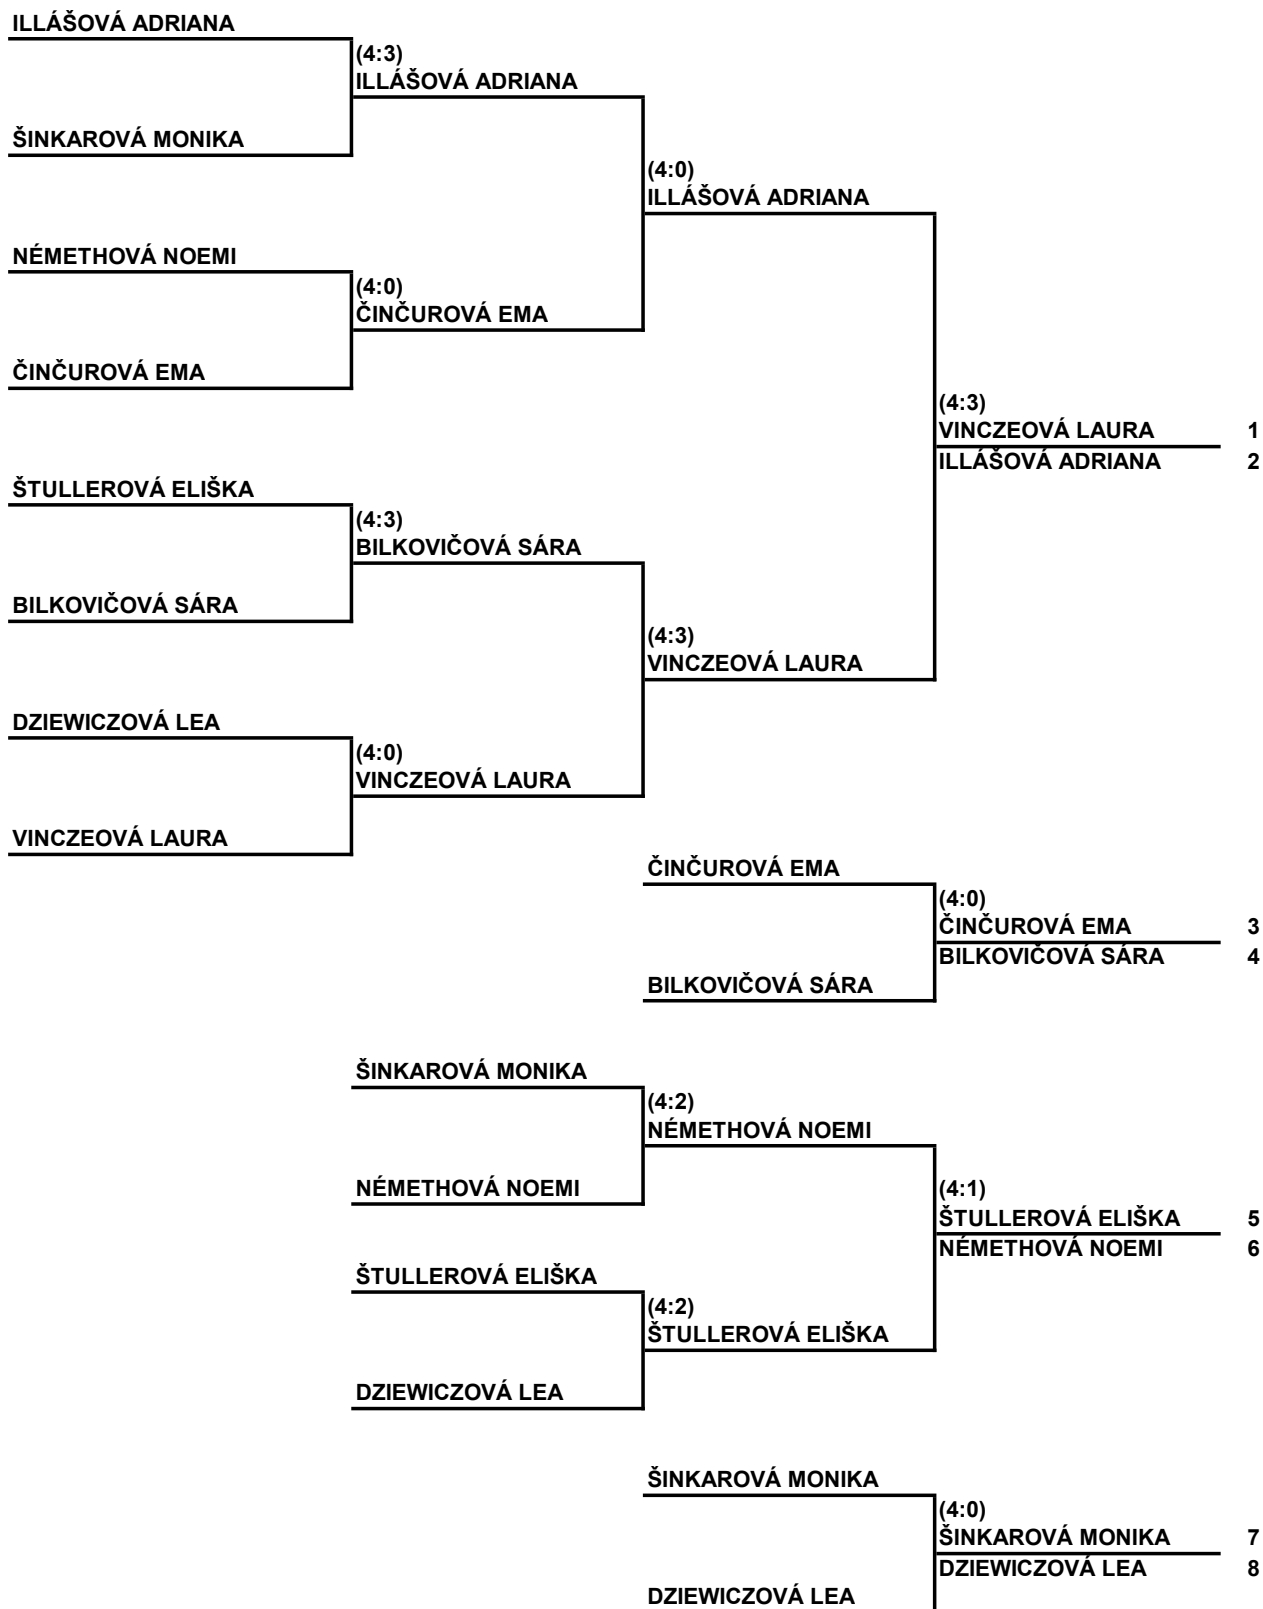

Kategória

St. žiačky

2.12.2018

SPM

TJ Slávia TU Zvolen

1 Skupina		A	klub	N	R	1	2	3	4	S	PS	B	P	kolo	
St. žiačky	1	ILLÁŠOVÁ ADRIANA	ŠK PRIEVIDZA	1	1		3 : 1	3 : 0	3 : 0	9	1	9	6	1	I. 1-3, 2-4
	2	WALLENFELSOVÁ ANETA	TTC POVAŽSKÁ BYSTRICA	14	21	1 : 3		3 : 0	3 : 0	7	3	2,33333	5	2	II. 1-2, 3-4
	3	FIALOVÁ SOFIA	STK RYBNÍK	27	42	0 : 3	0 : 3		0 : 3	0	9	0	3	4	III. 1-4, 2-3
	4	ŠTETKOVÁ EMA	STK LUČENEC - KALINOVO	28	43	0 : 3	0 : 3	3 : 0		3	6	0,5	4	3	

2 Skupina		B	klub	N	R	1	2	3	4	S	PS	B	P	kolo	
St. žiačky	1	VINCZEOVÁ LAURA	ŠK PRIEVIDZA	2	4		3 : 2	3 : 0	3 : 2	9	4	2,25	6	1	I. 1-3, 2-4
	2	DROBOVÁ VERONIKA	STK DEVÍNSKA NOVÁ VES	10	15	2 : 3		3 : 0	3 : 0	8	3	2,66667	5	2	II. 1-2, 3-4
	3	DAROVCOVÁ NINA	ŠKST KARLOVA VES	19	29	0 : 3	0 : 3		3 : 1	3	7	0,42857	4	3	III. 1-4, 2-3
	4	TRÉGEROVÁ ALEXANDRA	STKM PODLAVICE	35	999	2 : 3	0 : 3	1 : 3		3	9	0,33333	3	4	

3 Skupina		C	klub	N	R	1	2	3	4	S	PS	B	P	kolo	
St. žiačky	1	ŠTULLEROVÁ ELIŠKA	STOLNOTENISOVÉ CENTRUM	3	6		3 : 1	3 : 1	3 : 0	9	2	4,5	6	1	I. 1-3, 2-4
	2	DUDOVÁ EMMA	ŠKST MICHALOVCE	12	19	1 : 3		3 : 1	3 : 1	7	5	1,4	5	2	II. 1-2, 3-4
	3	FRANDOFEROVÁ SÁRA	ŠKST HUMENNÉ	23	33	1 : 3	1 : 3		0 : 3	2	9	0,22222	3	4	III. 1-4, 2-3
	4	KORF CAROLINA	ŠK PRIEVIDZA	33	999	0 : 3	1 : 3	3 : 0		4	6	0,66667	4	3	

4 Skupina		D	klub	N	R	1	2	3	4	S	PS	B	P	kolo	
St. žiačky	1	ČINČUROVÁ EMA	ŠKST TOPOĽČANY	4	7		3 : 0	3 : 0	3 : 0	9	0		6	1	I. 1-3, 2-4
	2	PORUBĀNOVÁ NINA	STK LOKOMOTÍVA KOŠICE	13	20	0 : 3		3 : 1	1 : 3	4	7	0,57143	4	3	II. 1-2, 3-4
	3	VANIŠOVÁ VANDA	STK ZŠ NA BIELENISKU PEZINOK	25	37	0 : 3	1 : 3		2 : 3	3	9	0,33333	3	4	III. 1-4, 2-3