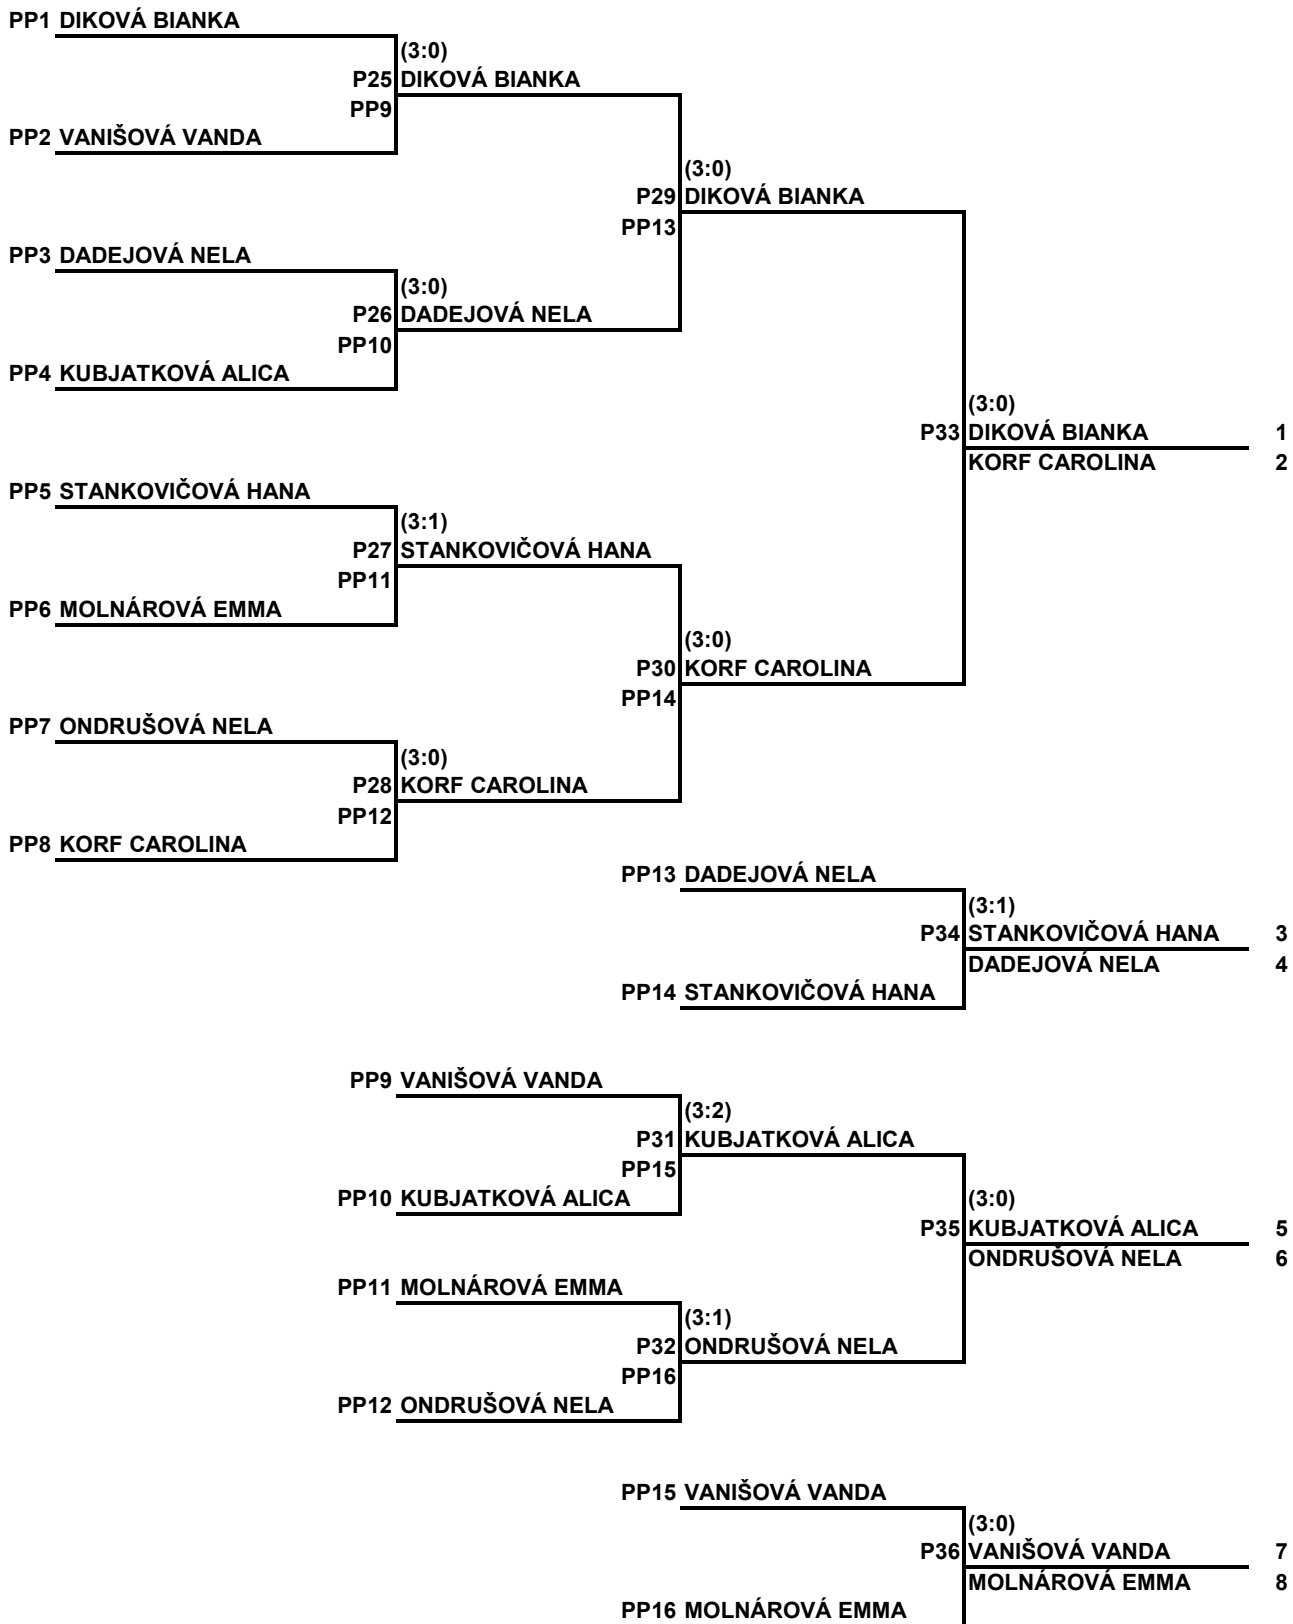

1 Skupina		A	klub		N	R	1	2	3	4	S	PS	B	P	kolo
najmladšie žiačky	1	DIKOVÁ BIANKA	ŠK PRIEVIDZA	1	1		3 : 0	3 : 0	3 : 0	9	0		6	1	I. 1-3, 2-4
	2	MOLNÁROVÁ EMMA	ŠKST JUNIOR MICHAL NA OSTROVE	12	12	0 : 3		3 : 1	3 : 0	6	4	1,5	5	2	II. 1-2, 3-4
	3	GERÁTOVÁ SOŇA	MSK ČADCA	20	21	0 : 3	1 : 3		3 : 0	4	6	0,66667	4	3	III. 1-4, 2-3
	4	GREGOVÁ MIRIAM	SŠK POPROČ	32	43	0 : 3	0 : 3	0 : 3		0	9	0	3	4	

2 Skupina		B	klub		N	R	1	2	3	4	S	PS	B	P	kolo
najmladšie žiačky	1	KORF CAROLINA	ŠK PRIEVIDZA	2	2		3 : 0	3 : 0	3 : 0	9	0		6	1	I. 1-3, 2-4
	2	POLÁKOVÁ EMMA	TTC INTERSPEAD N.ZÁMKY	18	19	0 : 3		3 : 0	3 : 0	6	3	2	5	2	II. 1-2, 3-4
	3	KOPÁČIKOVÁ NELA	TTC MAJCICHOV	24	25	0 : 3	0 : 3		0 : 3	0	9	0	3	4	III. 1-4, 2-3
	4	MARCINČÁKOVÁ EMA	ŠKST HUMENNÉ	31	40	0 : 3	0 : 3	3 : 0		3	6	0,5	4	3	

3 Skupina		C	klub		N	R	1	2	3	4	S	PS	B	P	kolo
najmladšie žiačky	1	KUBJATKOVÁ ALICA	MSK ČADCA	3	3		3 : 0	3 : 0	3 : 0	9	0		6	1	I. 1-3, 2-4
	2	HABAROVÁ SÁRA	ŠKST TOPOLČANY	15	16	0 : 3		1 : 3	3 : 0	4	6	0,66667	4	3	II. 1-2, 3-4
	3	PALĀKOVÁ ANNA	MŠK VSTK VRANOV NAD TOPLĀOU	19	20	0 : 3	3 : 1		3 : 0	6	4	1,5	5	2	III. 1-4, 2-3
	4	KERULĀOVÁ VIVIEN	KAC JEDNOTA KOŠICE	34	49	0 : 3	0 : 3	0 : 3		0	9	0	3	4	

4 Skupina		D	klub		N	R	1	2	3	4	S	PS	B	P	kolo
najmladšie žiačky	1	STANKOVIČOVÁ HANA	TTC ZÁHORSKÁ BYSTRICA	4	4		3 : 0	3 : 0	3 : 0	9	0		6	1	I. 1-3, 2-4
	2	VČELKOVÁ ADELA	ŠK JÁŇAN MOR. SV JÁN	17	18	0 : 3		3 : 2	3 : 0	6	5	1,2	5	2	II. 1-2, 3-4
	3	KAČÁNIOVÁ EMA	STK LUČENEC - KALINOVO	21	22	0 : 3	2 : 3		3 : 0	5	6	0,83333	4	3	III. 1-4, 2-3
	4	ĀURAŠKOVÁ SOŇA	ŠKST HUMENNÉ	33	47	0 : 3	0 : 3	0 : 3		0	9	0	3	4