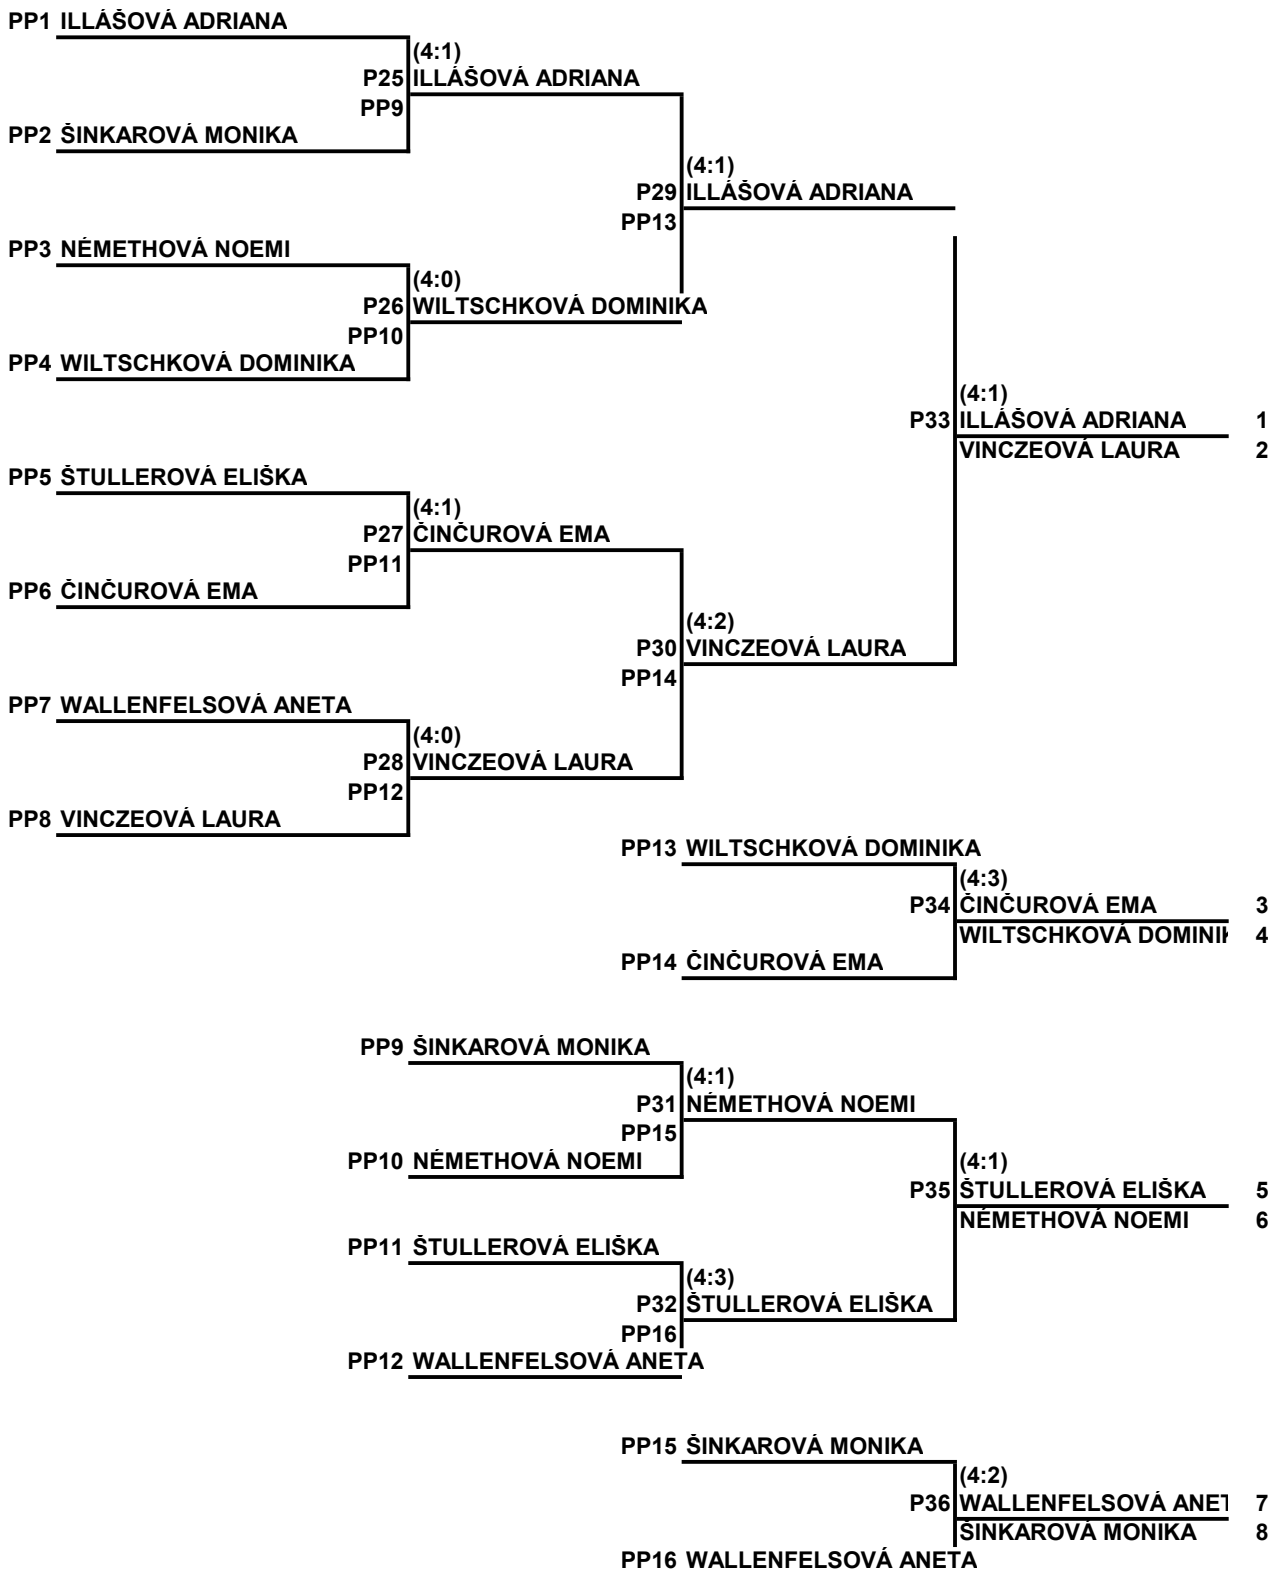

1 Skupina		A	klub	N	R	1	2	3	4	S	PS	B	P	kolo	
STZKY	1	ILLÁŠOVÁ ADRIANA	ŠK PRIEVIDZA	1	1		3 : 0	3 : 0	3 : 0	9	0	6	1	I. 1-3, 2-4	
	2	MÜLLEROVÁ EMA	STK NOVÁ BAŇA/PODLUŽA	15	15	0 : 3		3 : 1	3 : 0	6	4	1,5	5	2	II. 1-2, 3-4
	3	PORUBĀNOVÁ NINA	STK LOKOMOTÍVA KOŠICE	23	23	0 : 3	1 : 3		3 : 0	4	6	0,66667	4	3	III. 1-4, 2-3
	4	GUASSARDO LILIAN	MŠK STO KROMPACHY	37	49	0 : 3	0 : 3	0 : 3		0	9	0	3	4	

2 Skupina		B	klub	N	R	1	2	3	4	S	PS	B	P	kolo	
STZKY	1	VINCZEOVÁ LAURA	ŠK PRIEVIDZA	2	2		3 : 0	3 : 0	3 : 0	9	0	6	1	I. 1-3, 2-4	
	2	SVITANOVÁ ZUZANA	STK PC TRENČ.TEPLÁ	17	17	0 : 3		2 : 3	3 : 1	5	7	0,71429	4	3	II. 1-2, 3-4
	3	IVANČÁKOVÁ SIMON	STOLNOTENISOVÉ CENTR	22	22	0 : 3	3 : 2		3 : 0	6	5	1,2	5	2	III. 1-4, 2-3
	4	POLÁKOVÁ ALEXAN	TJ POKROK KOMÁRNO	31	31	0 : 3	1 : 3	0 : 3		1	9	0,11111	3	4	

3 Skupina		C	klub	N	R	1	2	3	4	S	PS	B	P	kolo	
STZKY	1	WILTSCHKOVÁ DOM	TJ GASTO GALANTA	3	3		3 : 0	3 : 0	3 : 0	9	0	6	1	I. 1-3, 2-4	
	2	DAROVCOVÁ NINA	ŠKST KARLOVA VES	13	13	0 : 3		3 : 0	3 : 0	6	3	2	5	2	II. 1-2, 3-4
	3	FRANDOFEROVÁ SÁ	ŠKST HUMENNÉ	26	26	0 : 3	0 : 3		3 : 2	3	8	0,375	4	3	III. 1-4, 2-3
	4	KOVÁČOVÁ LENKA	STK ZŠ NA BIELENISKU PE	34	35	0 : 3	0 : 3	2 : 3		2	9	0,22222	3	4	

4 Skupina		D	klub	N	R	1	2	3	4	S	PS	B	P	kolo	
STZKY	1	ŠTULLEROVÁ ELIŠK	STOLNOTENISOVÉ CENTR	4	4		3 : 2	3 : 1	3 : 0	9	3	3	6	1	I. 1-3, 2-4
	2	FERENČÍKOVÁ SÁR	MSTK TVRDOŠÍN	20	20	2 : 3		3 : 0	3 : 0	8	3	2,66667	5	2	II. 1-2, 3-4
	3	KRAJČIOVÁ VERON	ŠKST RUŽOMBEROK	21	21	1 : 3	0 : 3		3 : 0	4	6	0,66667	4	3	III. 1-4, 2-3
	4	KUCHARÍKOVÁ VIKT	TTC POVAŽSKÁ BYSTRICA	40	999	0 : 3	0 : 3	0 : 3		0	9	0	3	4