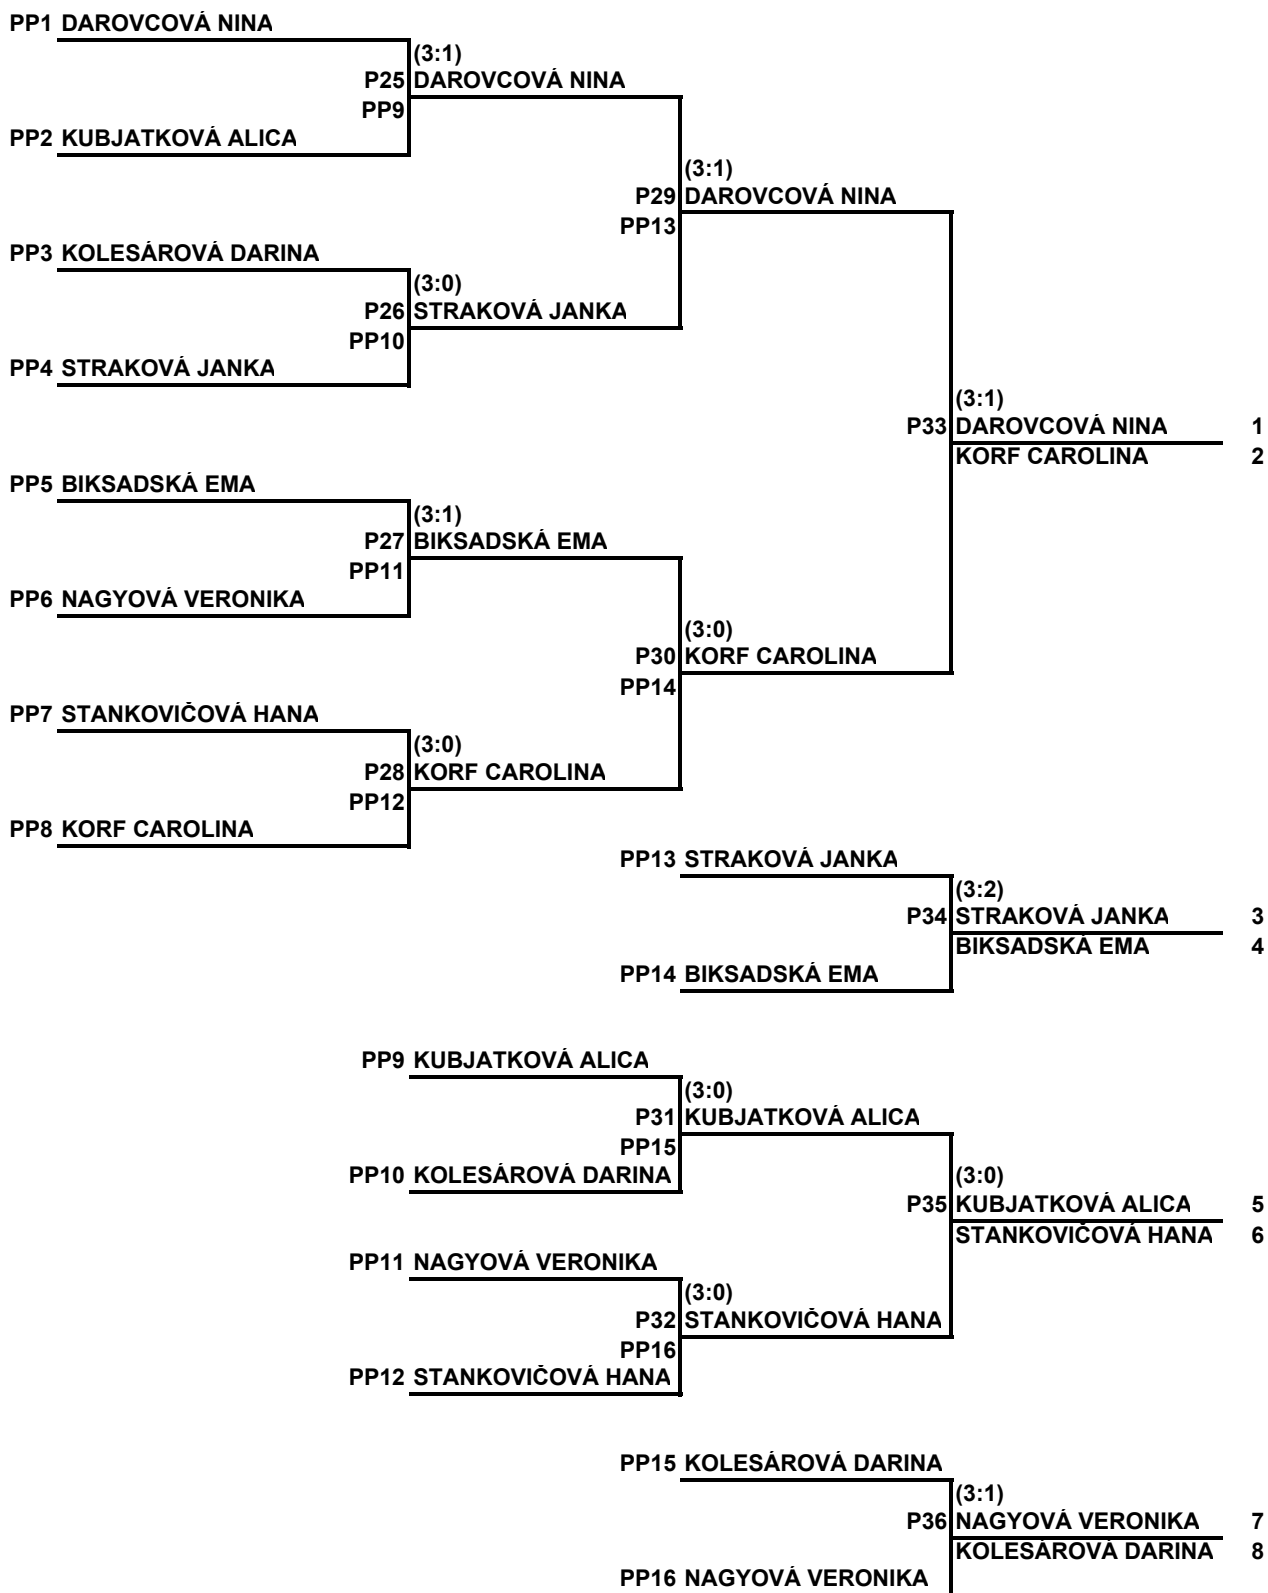

Kategória

NMŽky

Rozhodcov určiť zo skupín

a

1 Skupina		A	klub	N	R	1	2	3	4	S	PS	B	P	kolo	
NMŽky	1	DAROVCOVÁ NINA	ŠKST KARLOVA VES	1	3		3 : 0	3 : 0	3 : 0	9	0	6	1	I. 1-3, 2-4	
	2	ČERMÁKOVÁ IVANA	ŠK JÁŇAN MOR. SV JÁN	12	18	0 : 3		3 : 0	1 : 3	4	6	0,66667	4	3	II. 1-2, 3-4
	3	ACHBERGEROVÁ ALEXANDRA	STO SVÄTÝ JUR	22	30	0 : 3	0 : 3		0 : 3	0	9	0	3	4	III. 1-4, 2-3
	4	DIKOVÁ BIANKA	ŠK PRIEVIDZA	33	57	0 : 3	3 : 1	3 : 0		6	4	1,5	5	2	
2 Skupina		B	klub	N	R	1	2	3	4	S	PS	B	P	kolo	
NMŽky	1	KORF CAROLINA	ŠK PRIEVIDZA	2	4		3 : 0	3 : 0	3 : 0	9	0	6	1	I. 1-3, 2-4	
	2	NAGYOVÁ LINDA	STO VEĽKÝ BIEL	17	23	0 : 3		3 : 0	3 : 2	6	5	1,2	5	2	II. 1-2, 3-4
	3	KAČÁNIOVÁ EMA	STK LUČENEC - KALINOVO	28	39	0 : 3	0 : 3		3 : 0	3	6	0,5	4	3	III. 1-4, 2-3
	4	HRABAJOVÁ MARTINA	MŠK ŽIAR/HRONOM	34	58	0 : 3	2 : 3	0 : 3		2	9	0,22222	3	4	
3 Skupina		C	klub	N	R	1	2	3	4	S	PS	B	P	kolo	
NMŽky	1	BIKSADSKÁ EMA	STK ZŠ NA BIELENISKU PEZINOK	3	5		3 : 0	3 : 0	3 : 0	9	0	6	1	I. 1-3, 2-4	
	2	ČIŽLÁKOVÁ LUCIA	ŠK PRIEVIDZA	11	17	0 : 3		3 : 0	3 : 0	6	3	2	5	2	II. 1-2, 3-4
	3	ACHBERGEROVÁ LUJZA	STO SVÄTÝ JUR	23	33	0 : 3	0 : 3		3 : 0	3	6	0,5	4	3	III. 1-4, 2-3
	4	KOPÁČIKOVÁ NELA	TTC MAJCICHOV	39	999	0 : 3	0 : 3	0 : 3		0	9	0	3	4	
4 Skupina		D	klub	N	R	1	2	3	4	S	PS	B	P	kolo	
NMŽky	1	STRAKOVÁ JANKA	STK ZŠ NA BIELENISKU PEZINOK	4	7		3 : 0	3 : 1	3 : 0	9	1	9	6	1	I. 1-3, 2-4
	2	GERÁTOVÁ SOŇA	MSK ČADCA	14	20	0 : 3		1 : 3	3 : 0	4	6	0,66667	4	3	II. 1-2, 3-4
	3	ONDROŠOVÁ NELA	ŠKST TOPOĽČANY	21	28	1 : 3	3 : 1		3 : 0	7	4	1,75	5	2	III. 1-4, 2-3
	4	DOSTÁLOVÁ NELA	ŠKST JUNIOR MICHAL NA OSTROVE	37	999	0 : 3	0 : 3	0 : 3		0	9	0	3	4