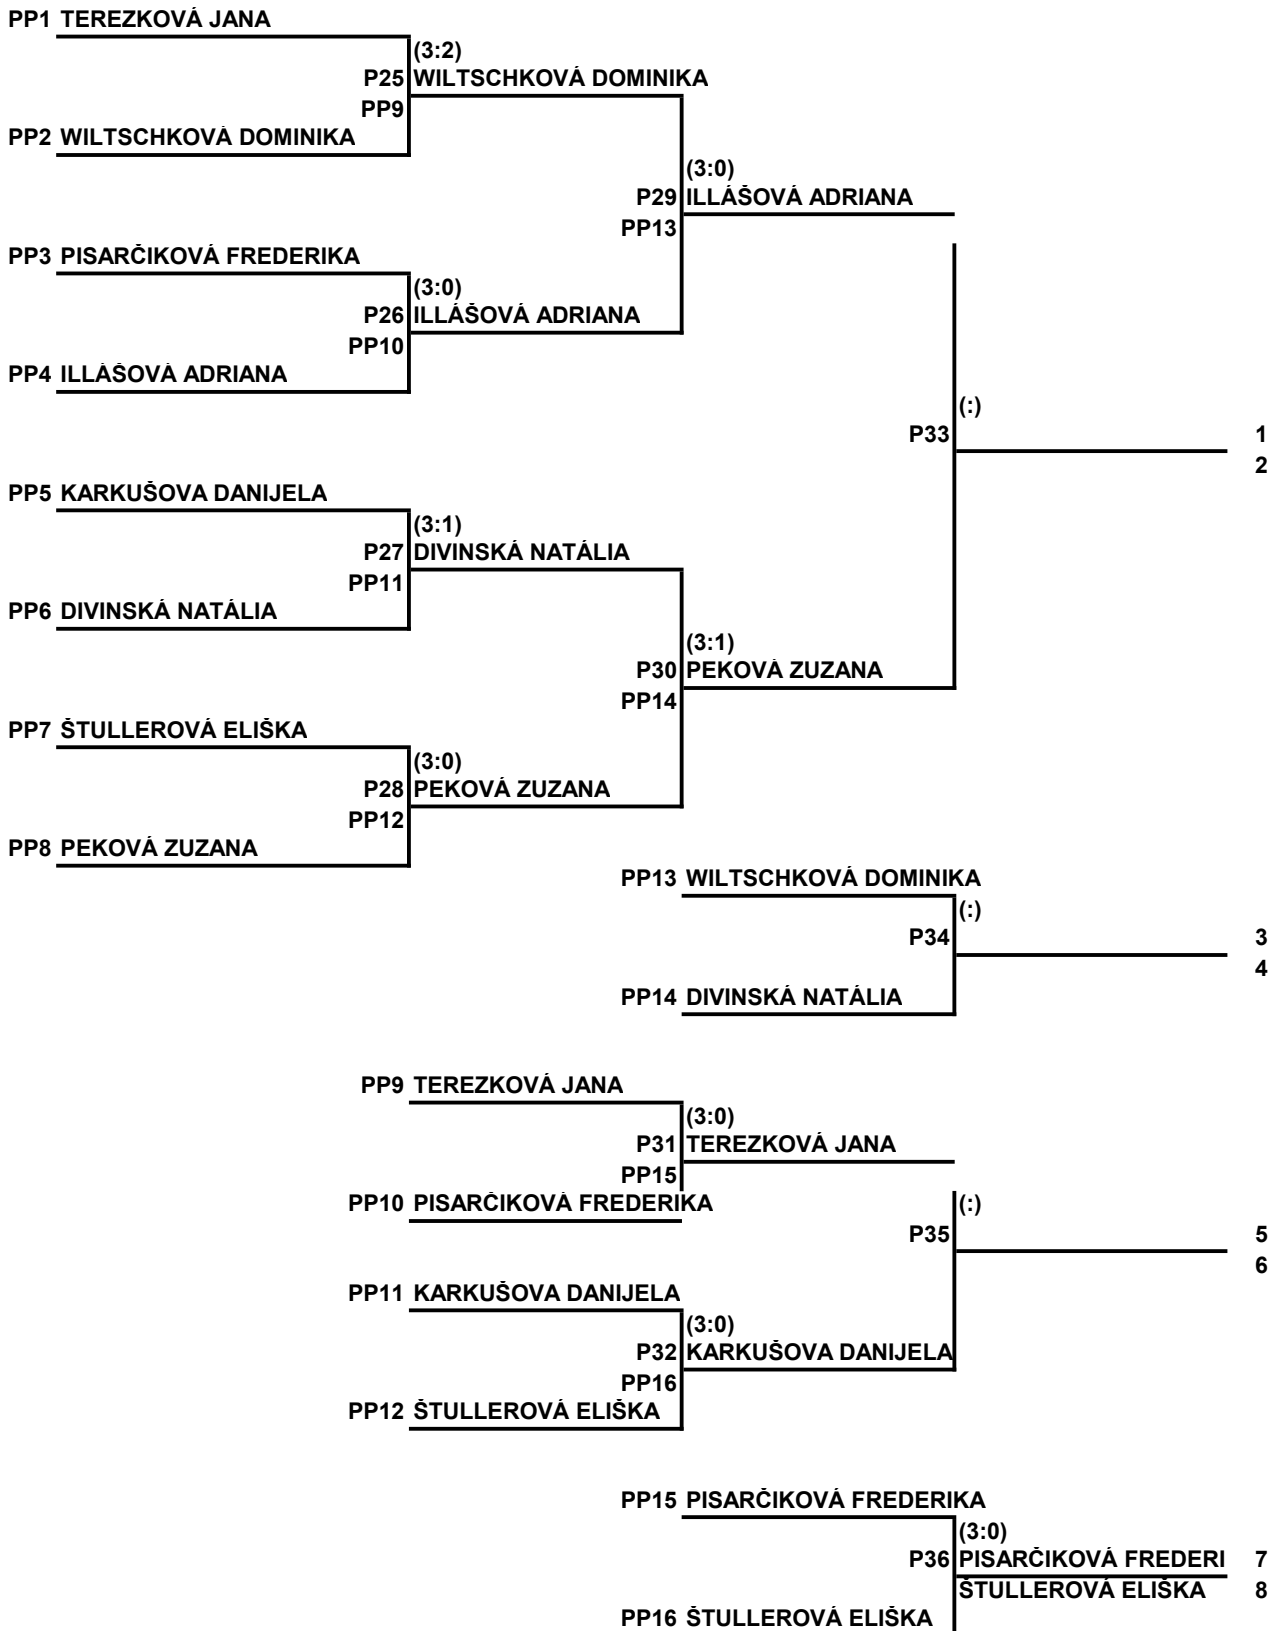

32 Typ pavuka 16
Počet hráčov 9

vyplnit mena

a

NADSTAVBA 17-32

21 až 30

Kategória:

17 až 20

DORKY

1	X	(3:0)
	N1	DROBOVÁ VERONIKA
2	DROBOVÁ VERONIKA	X
3	X	(:)
	N2	X
4	X	X
5	X	(:)
	N3	X
6	X	X
7	X	(:)
	N4	X
8	X	X
9	X	(:)
	N5	X
10	X	X
11	X	(:)
	N6	X
12	X	X
13	X	(:)
	N7	X
14	X	X
15	SVITANOVÁ ZUZANA	(3:0)
	N8	SVITANOVÁ ZUZANA
16	X	X

0 Typ pavuka 8
Počet hráčov 16

NADSTAVBA 9-16

13 až 16

9 až 12

1	BALÚCHOVÁ ADRIANA	(3:2)
	N9	LACENOVÁ RENÁTA
2	LACENOVÁ RENÁTA	BALÚCHOVÁ ADRIANA
3	ŠINKAROVÁ MONIKA	(3:1)
	N10	NÉMETHOVÁ NOEMI
4	NÉMETHOVÁ NOEMI	ŠINKAROVÁ MONIKA
5	KOVÁČOVÁ ALŽBETA	(3:2)
	N11	VINCZEOVÁ LAURA
6	VINCZEOVÁ LAURA	KOVÁČOVÁ ALŽBETA
7	BILKOVIČOVÁ SÁRA	(3:2)
	N12	ČINČUROVÁ EMA
8	ČINČUROVÁ EMA	BILKOVIČOVÁ SÁRA