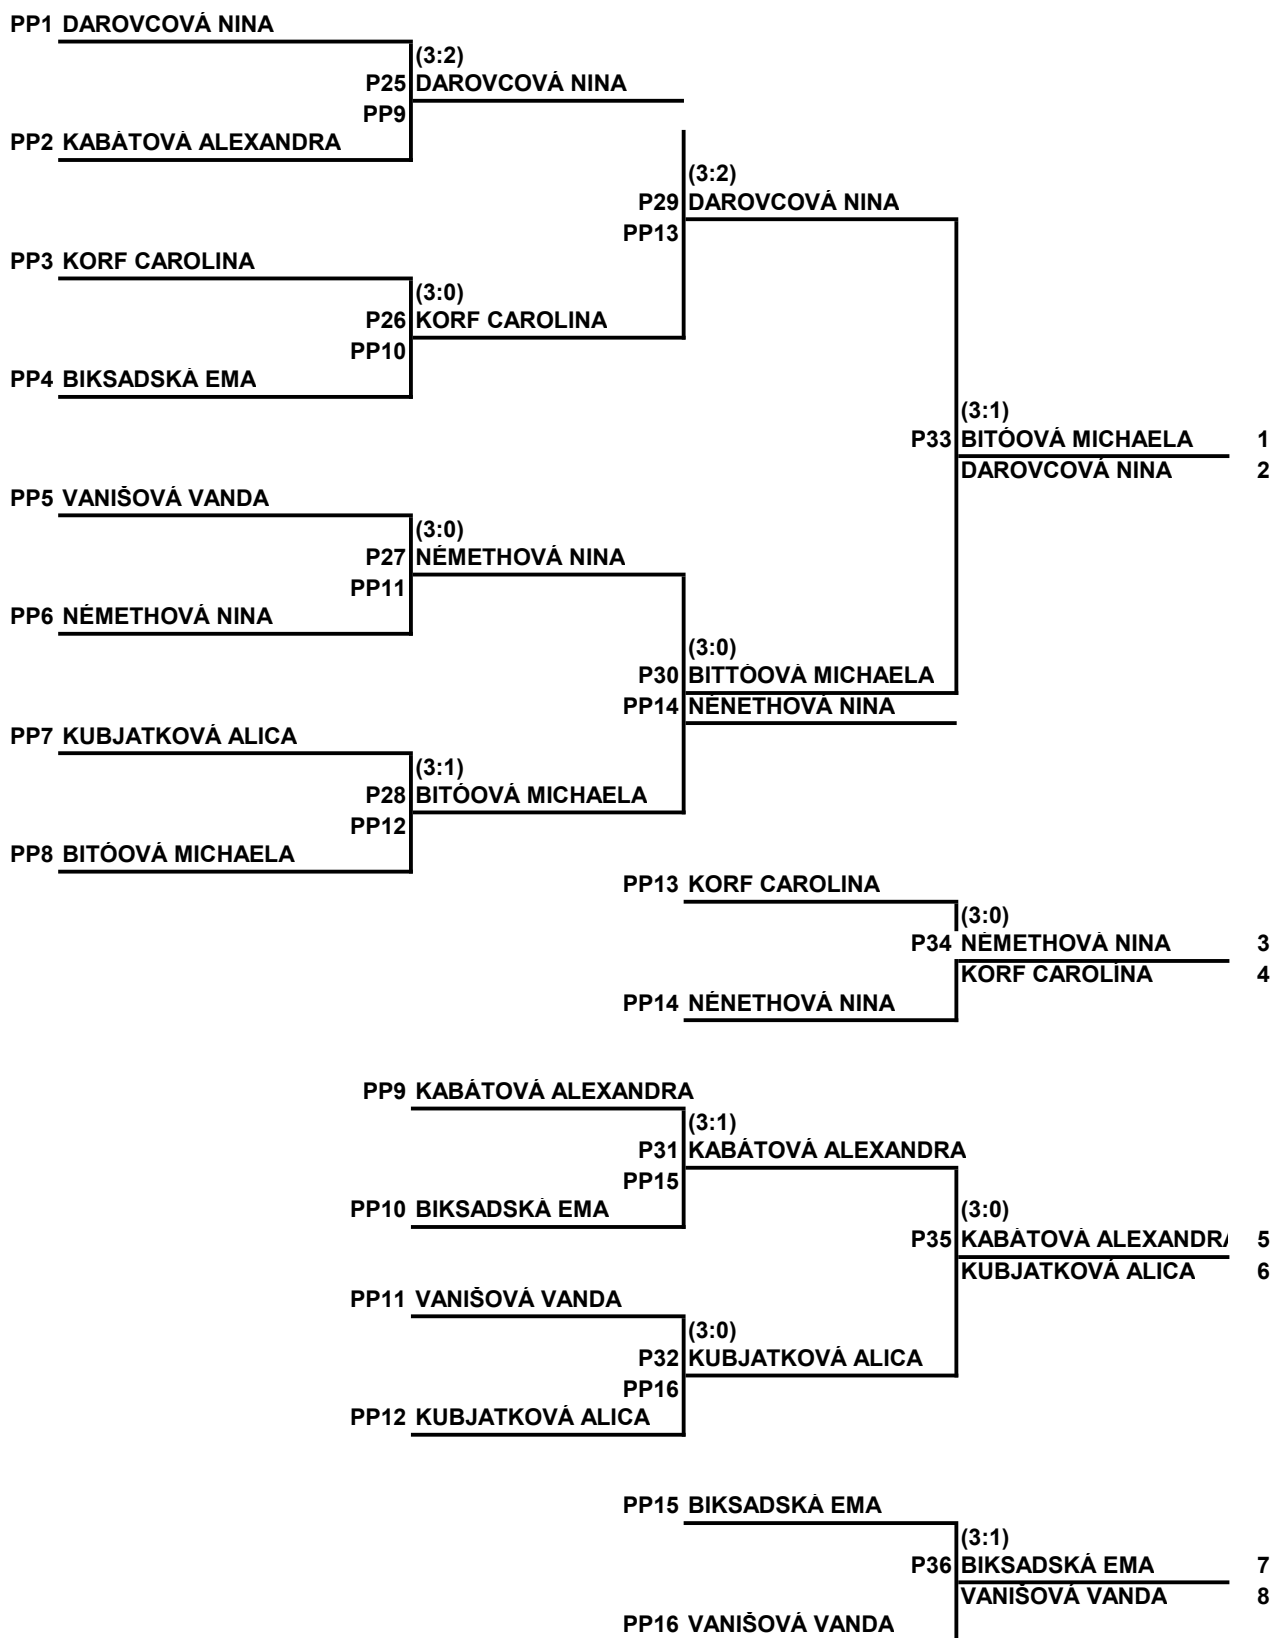

32 Typ pavuka 16 vyplnit mena
Pocet hracov 15
NADSTAVBA 17-32 25 až 30 Kategória: ML Žiačky 17 až 24

1	X	(:)
	N1	GERÁTOVÁ SOŇA
2	GERÁTOVÁ SOŇA	X
3	KAČÁNIOVÁ EMA	(3:1)
	N2	KAČÁNIOVÁ EMA
4	FIALOVÁ SOFIA	FIALOVÁ SOFIA
5	POLÁKOVÁ EMMA	(3:0)
	N3	ZVODOVÁ MONIKA
6	ZVODOVÁ MONIKA	POLÁKOVÁ EMMA
7	GOMOLOVÁ LUCIA	(3:0)
	N4	GEROČOVÁ ALEXANDRA
8	GEROČOVÁ ALEXANDRA	GOMOLOVÁ LUCIA
9	KOLESÁROVÁ DARINA	(3:0)
	N5	KRAJČOVIČOVÁ PETRONELA
10	KRAJČOVIČOVÁ PETRONELA	KOLESÁROVÁ DARINA
11	HABAROVÁ SÁRA	(3:0)
	N6	HABAROVÁ SÁRA
12	LOMENOVÁ ADÉLA	LOMENOVÁ ADÉLA
13	ČERMÁKOVÁ IVANA	(3:2)
	N7	ČERMÁKOVÁ IVANA
14	BALOGOVÁ SOFIA	BALOGOVÁ SOFIA
15	DOMINOVÁ EMA	(:)
	N8	DOMINOVÁ EMA
16		X

0 Typ pavuka 8
Pocet hracov 16
NADSTAVBA 9-16 13 až 16 9 až 12

1	DADEJOVÁ NELA	(3:2)
	N9	STANKOVIČOVÁ HANA
2	STANKOVIČOVÁ HANA	DADEJOVÁ NELA
3	NAGYOVÁ VERONIKA	(3:1)
	N10	DIKOVÁ BIANKA
4	DIKOVÁ BIANKA	NAGYOVÁ VERONIKA
5	ČIŽLÁKOVÁ LUCIA	(3:0)
	N11	GUASSARDO LILIANA ALICJA
6	GUASSARDO LILIANA ALICJA	ČIŽLÁKOVÁ LUCIA
7	MOLNÁROVÁ EMMA	(3:2)
	N12	MOLNÁROVÁ EMMA
8	ONDRUŠOVÁ NELA	ONDRUŠOVÁ NELA